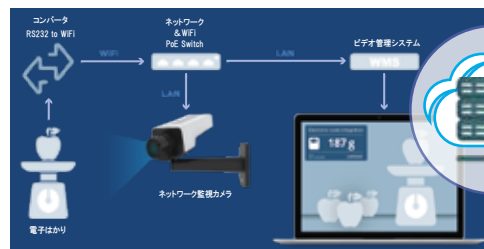

Q: 設置工事には対応してもらえるのでしょうか？

A: 設置工事は全国対応可能ですので、工事希望の方はお気軽にお問い合わせください。

ライブカメラのYOUTUBEライブ配信開始手順

気象情報、ロゴ、テキスト情報など付加価値情報の表示 - 標準搭載機能

単に映像だけをライブ配信するのではなく、ロゴやカメラ設置場所の気象情報や天気予報、画像、テキストなど各種情報を映像内に表示できます。例えば映像内に広告バナーなどを表示したり、テキストで各種案内などを通知したり、映像だけでは伝わらない付加情報を届けられます。
この機能を活用すれば配信映像にさらなる価値を付加することができます。

天気ウィジェット

info ticker

写真

picture in picture

カスタム

外部サーバーとのAPI連携による警報や緊急情報などの表示 - 開発機能

リアルタイムのライブ映像に緊急性の高い気象警報や各種注意警報などを外部のサーバーから情報を取得して映像内に表示させることができます。
APIという仕組みを利用して、外部の情報提供サーバーにアクセスして、緊急警報などが発せられた場合にその情報を自動的に取得し、映像内に表示させるものです。取得する情報は、取捨選択できますので、表示したい情報に応じてカスタマイズ可能です。この機能は、お客様のニーズをヒアリングした上で開発・実装するオプション機能となります。